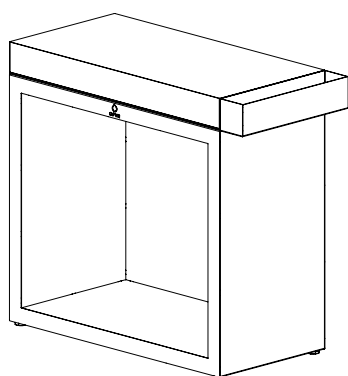

# OFYR BUTCHER BLOCK STORAGE 90

OFYR Butcher Block Storage 90 es el compañero ideal para los modelos OFYR Classic por su sólida tabla de cortar para preparar los alimentos, su práctica bandeja para accesorios y sus opciones para almacenar la madera. Butcher Block 90 está disponible en dos materiales base distintos: acero corten y acero lacado en negro. La tabla de cortar está disponible en madera de caucho y cerámica gris oscuro. Después de usarla, la tabla de madera debe guardarse dentro, mientras que la de cerámica puede dejarse siempre fuera.

## BBS-45-90-88-RW

OFYR BUTCHER BLOCK STORAGE 45-90-88  
MADERA DE CAUCHO

<b>Material</b>	Base y bandeja de utensilios Tabla	Acero corten Madera de caucho
<b>Dimensiones</b>	Base Bandeja de utensilios Tabla	45 x 90 x 78 cm 15 x 45 x 10 cm 45 x 90 x 10 cm
<b>Peso</b>		74,6 kg
<b>Código EAN</b>		7430440799784

## BBS-45-90-88-CD

OFYR BUTCHER BLOCK STORAGE 45-90-88  
CERÁMICA GRIS OSCURO

<b>Material</b>	Base y bandeja de utensilios Tabla	Acero corten Madera de caucho
<b>Dimensiones</b>	Base Bandeja de utensilios Tabla	45 x 90 x 78 cm 15 x 45 x 10 cm 45 x 90 x 10 cm
<b>Peso</b>		+/- 80 kg
<b>Código EAN</b>		7112139903077