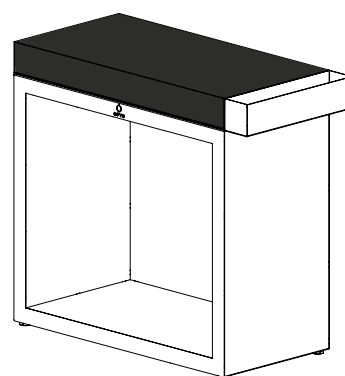

# OFYR BUTCHER BLOCK STORAGE 90

OFYR Butcher Block Storage 90 es el compañero ideal para los modelos OFYR Classic por su sólida tabla de cortar para preparar los alimentos, su práctica bandeja para accesorios y sus opciones para almacenar la madera. Butcher Block 90 está disponible en dos materiales base distintos: acero corten y acero lacado en negro. La tabla de cortar está disponible en madera de caucho y cerámica gris oscuro. Después de usarla, la tabla de madera debe guardarse dentro, mientras que la de cerámica puede dejarse siempre fuera.

## BBS-45-90-88-RW

OFYR BUTCHER BLOCK STORAGE 45-90-88  
MADERA DE CAUCHO

<b>Material</b>	Base y bandeja de utensilios Tabla	Acero corten Madera de caucho
<b>Dimensiones</b>	Base Bandeja de utensilios Tabla	45 x 90 x 78 cm 15 x 45 x 10 cm 45 x 90 x 10 cm
<b>Peso</b>		74,6 kg
<b>Código EAN</b>		7430440799784

## BBS-45-90-88-CD

OFYR BUTCHER BLOCK STORAGE 45-90-88  
CERÁMICA GRIS OSCURO

<b>Material</b>	Base y bandeja de utensilios Tabla	Acero corten Madera de caucho
<b>Dimensiones</b>	Base Bandeja de utensilios Tabla	45 x 90 x 78 cm 15 x 45 x 10 cm 45 x 90 x 10 cm
<b>Peso</b>		+/- 80 kg
<b>Código EAN</b>		7112139903077