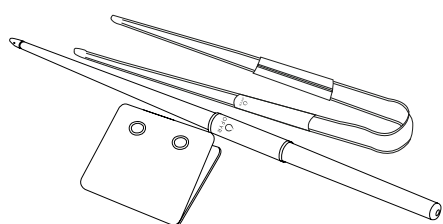

# OFYR BUFFADOO SET

El juego Buffadoo incluye un avivador con un hermoso diseño, unas resistentes tenazas/atizador de acero y un soporte a juego. El avivador tiene un mango de cuero y una boquilla de silicona y se usa para dirigir el oxígeno hacia la OFYR y avivar las llamas minimizando el humo tras prender el fuego. Con las tenazas/atizador es más fácil añadir más madera una vez que el fuego está ardiendo bien. Están disponibles en acero lacado en negro y marrón con mangos de cuero también marrones o negros.

## OA-B

OFYR BUFFADOO SET

<b>Material</b>	Avivador	Tubo	Aluminio
		Boquilla	Silicona
		Tapa extremo	Aluminio
		Mango	Cuero
	Tenazas/atizador	Tenazas	Acero
		Mango	Cuero
	Soporte		Acero
<b>Dimensiones</b>	Avivador		80 x Ø 3 cm
	Tenazas/atizador		59 x 4 x 6 cm
	Soporte		14 x 16 x 5 cm
<b>Peso</b>	Avivador		259 g
	Tenazas/atizador		616 g
	Soporte		1,4 kg

## OA-BB

OFYR BUFFADOO SET BLACK

<b>Material</b>	Avivador	Tubo	Aluminio
		Boquilla	Silicona
		Tapa extremo	Aluminio
		Mango	Cuero
	Tenazas/atizador	Tenazas	Acero
		Mango	Cuero
	Soporte		Acero lacado en negro
<b>Dimensiones</b>	Avivador		80 x Ø 3 cm
	Tenazas/atizador		59 x 4 x 6 cm
	Soporte		14 x 16 x 5 cm
<b>Peso</b>	Avivador		259 g
	Tenazas/atizador		616 g
	Soporte		1,4 kg